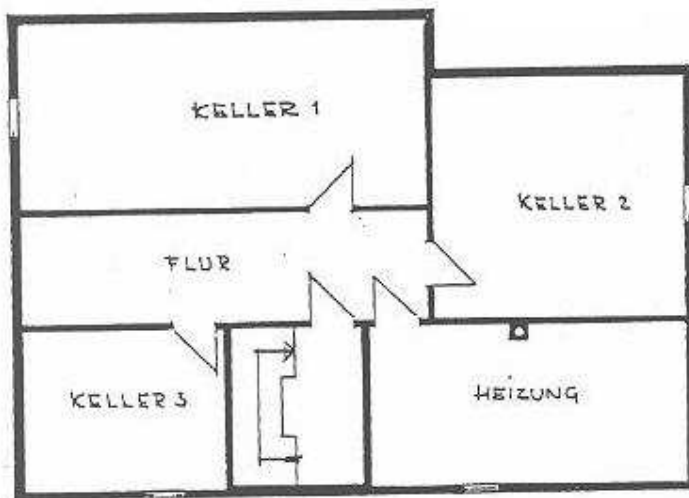

## Haus Spessart

Dachgeschoss

Kellergeschoss  
Nutzfläche = 113,42 m<sup>2</sup>