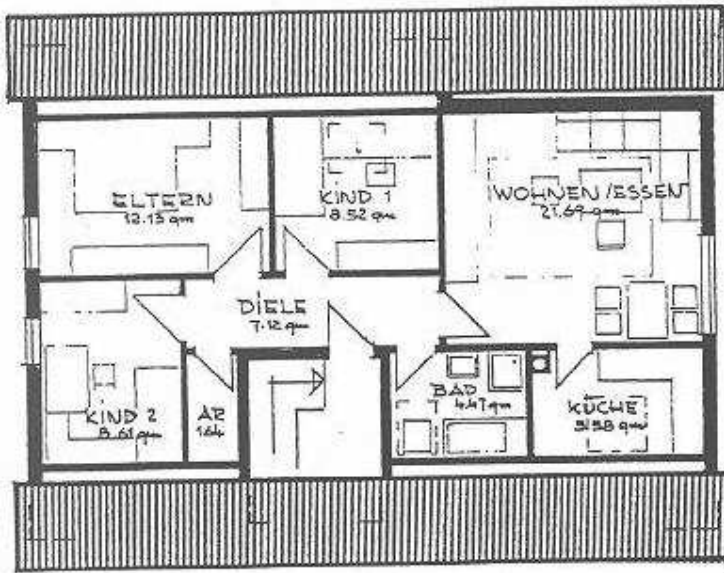

## Haus Spessart

Dachgeschoss

Kellergeschoss  
Nutzfläche = 113,42 m<sup>2</sup>