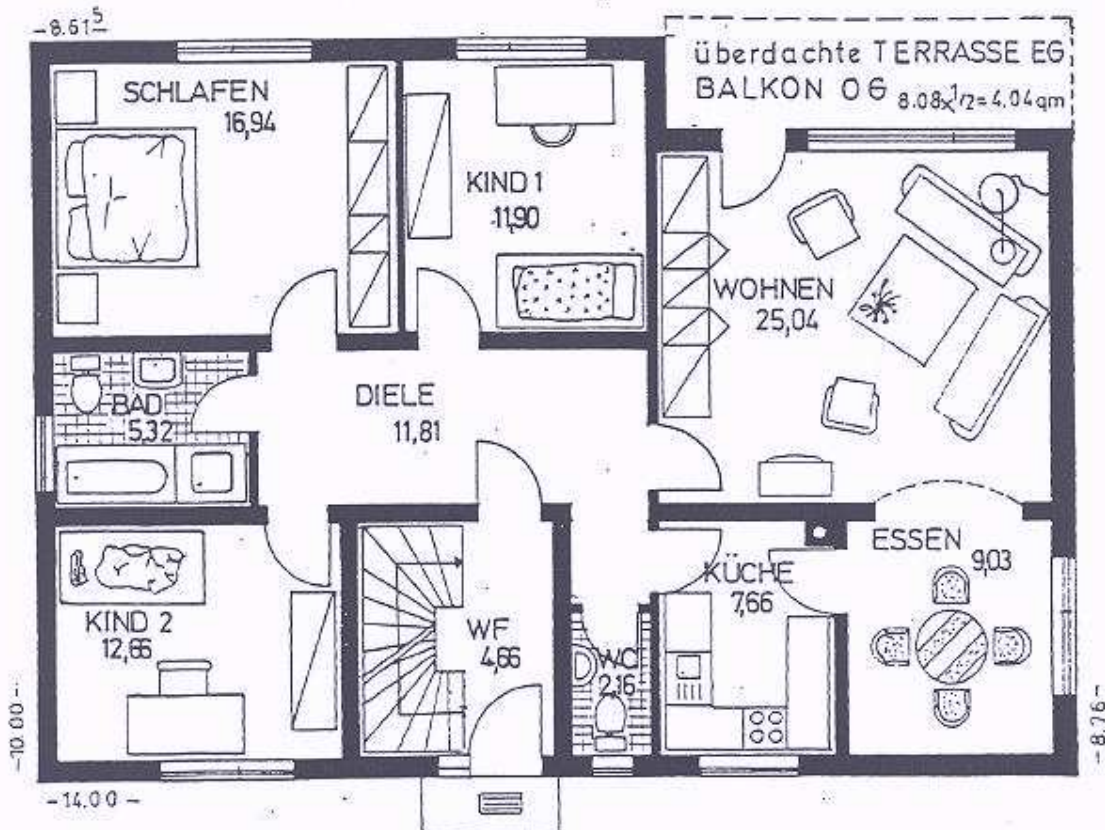

## Haus Spessart

Dachgeschoss

Kellergeschoss  
Nutzfläche = 113,42 m<sup>2</sup>