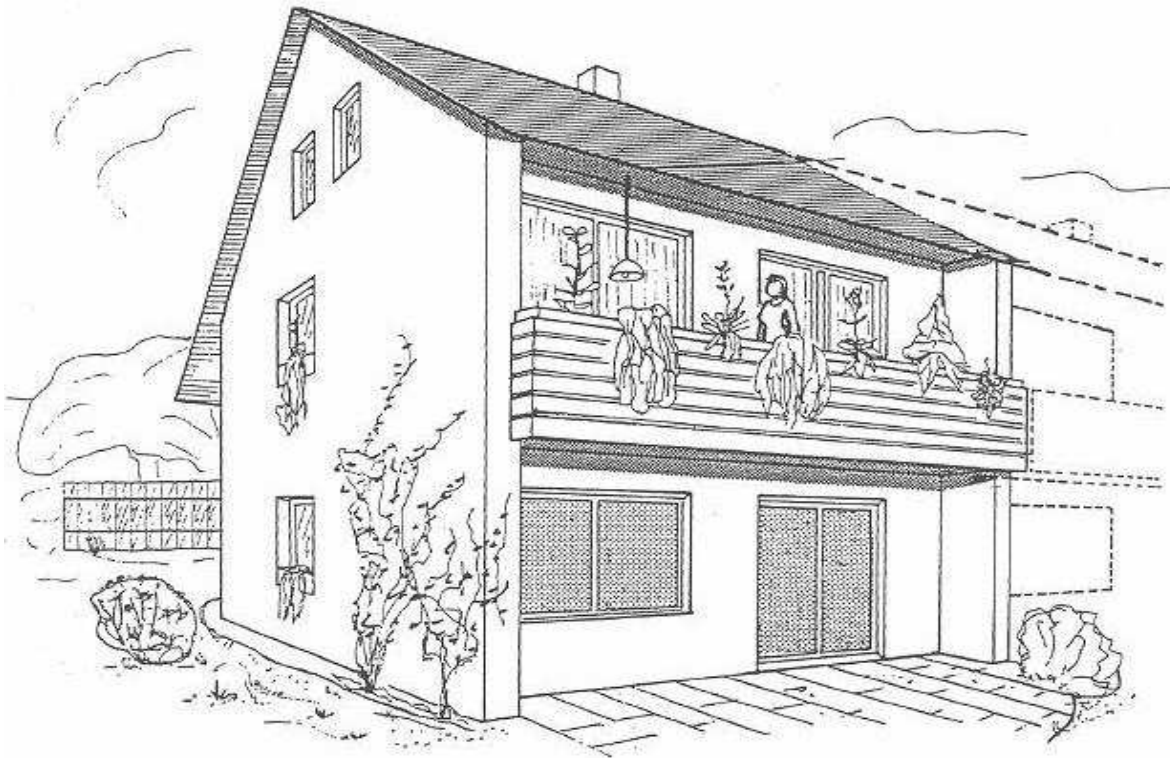

## Haus Eifel

**Dachgeschoss vorbereitet**  
**Nutzfläche = 58,46 m<sup>2</sup>**

**Kellergeschoss**  
**Nutzfläche = 59,43 m<sup>2</sup>**