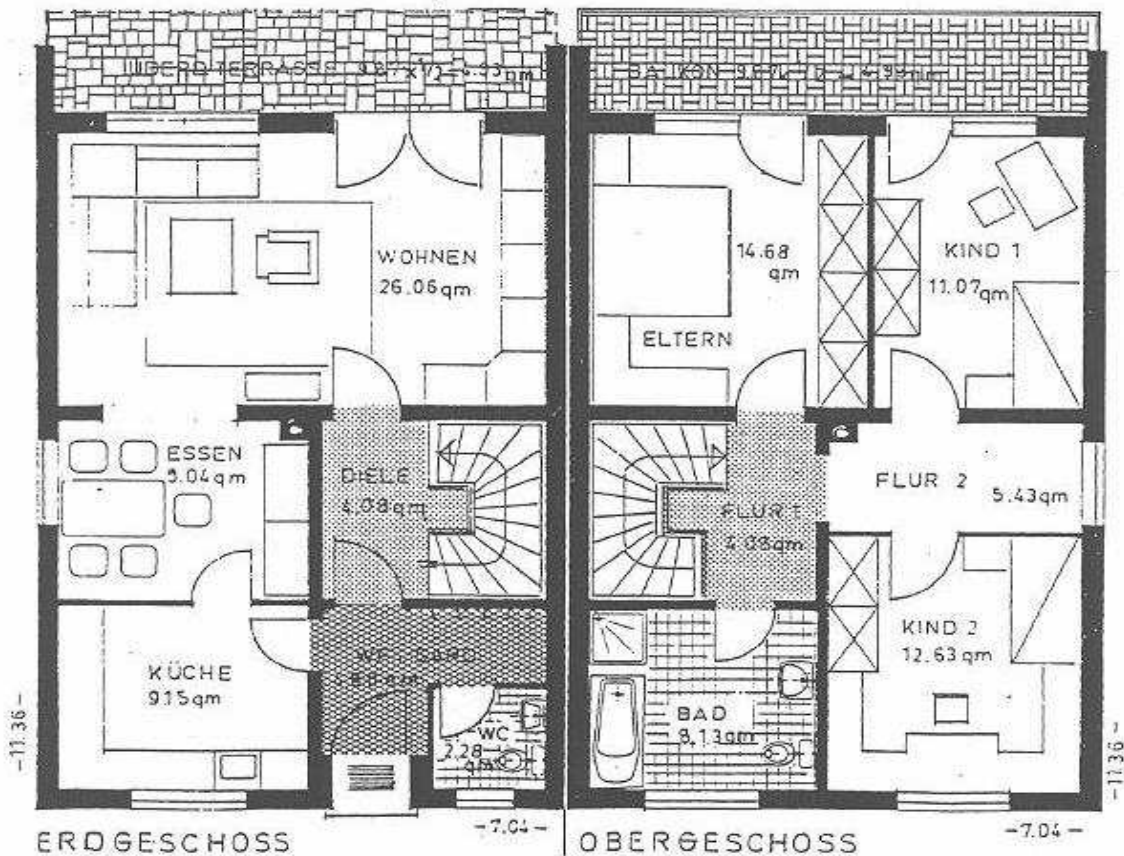

## Haus Eifel

**Dachgeschoss vorbereitet**  
**Nutzfläche = 58,46 m<sup>2</sup>**

**Kellergeschoss**  
**Nutzfläche = 59,43 m<sup>2</sup>**