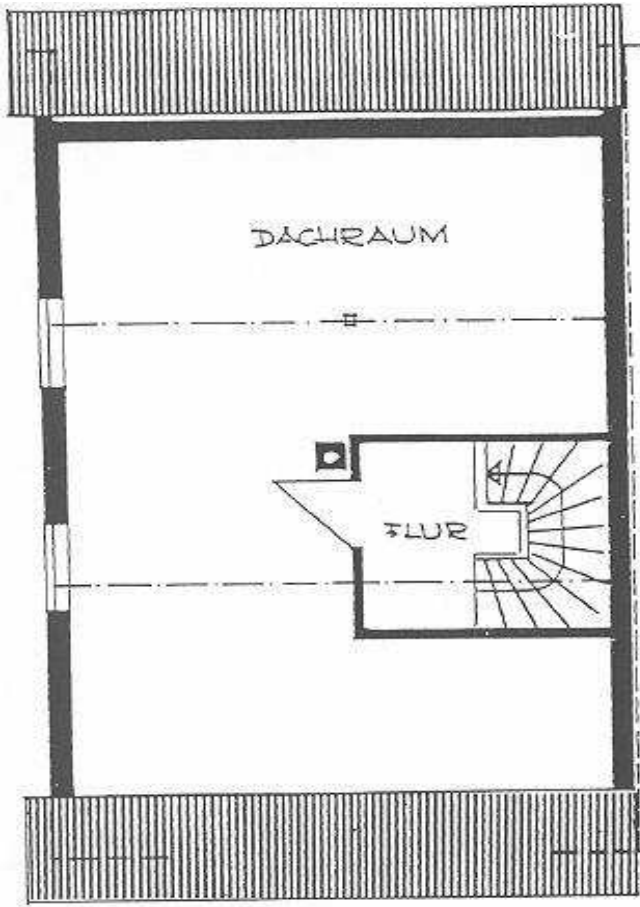

## Haus Eifel

**Dachgeschoss vorbereitet**  
**Nutzfläche = 58,46 m<sup>2</sup>**

**Kellergeschoss**  
**Nutzfläche = 59,43 m<sup>2</sup>**